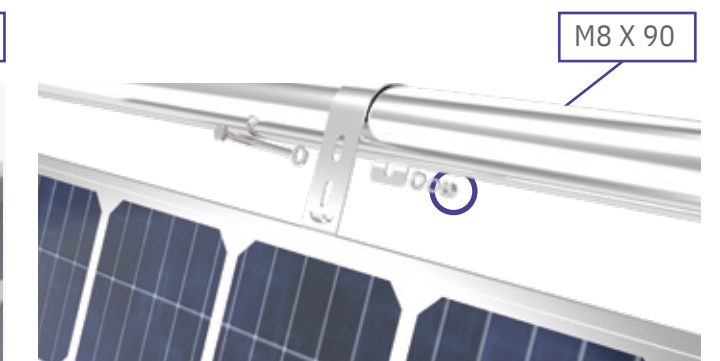

Anwendungsszenarien

Fixiert auf Balkon mit 0°

Fest auf dem Balkon mit einstellbarer Neigung 15°-30°

Komponenten

Material: SUS 304

Material: AL 6005-T5

Material: AL 6005-T5

Material: AL 6005-T5

Material: AL 6005-T5

Material: SUS 304

x 3

Details

- Flexible Befestigungsmethode, kann auf dem Balkon mit Geländer oder Wand platziert werden.
- Hochgradig korrosionsbeständige 6005-T5 Aluminiumlegierung und robuster 304-Edelstahl.
- Komplett vormontiert, einfach ausgeklappt und auf dem Balkon für die Installation befestigt.