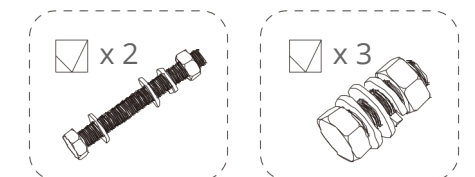

Anwendungsszenarien

Fixiert auf Balkon mit 0°

Fest auf dem Balkon mit einstellbarer Neigung 15°-30°

Komponenten

Material: SUS 304

Material: AL 6005-T5

Material: AL 6005-T5

Material: AL 6005-T5

Material: AL 6005-T5

Material: SUS 304

x 3

Details

- Flexible Befestigungsmethode, kann auf dem Balkon mit Geländer oder Wand platziert werden.
- Hochgradig korrosionsbeständige 6005-T5 Aluminiumlegierung und robuster 304-Edelstahl.
- Komplett vormontiert, einfach ausgeklappt und auf dem Balkon für die Installation befestigt.