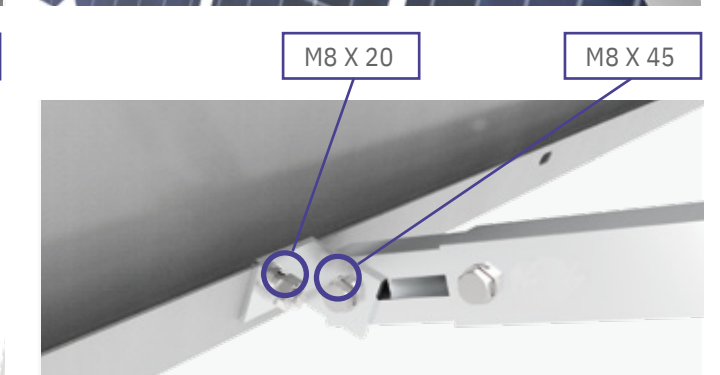

Anwendungsszenarien

Fixiert auf Balkon mit 0°

Fest auf dem Balkon mit einstellbarer Neigung 15°-30°

Komponenten

Material: SUS 304

Material: AL 6005-T5

Material: AL 6005-T5

Material: AL 6005-T5

Material: AL 6005-T5

Material: SUS 304

x 3

Details

- Flexible Befestigungsmethode, kann auf dem Balkon mit Geländer oder Wand platziert werden.
- Hochgradig korrosionsbeständige 6005-T5 Aluminiumlegierung und robuster 304-Edelstahl.
- Komplett vormontiert, einfach ausgeklappt und auf dem Balkon für die Installation befestigt.