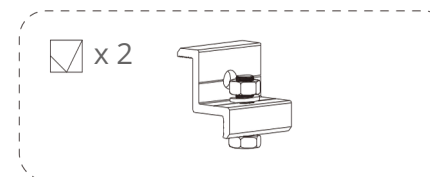

Anwendungsszenarien

Fixiert auf Balkon mit 0°

Fest auf dem Balkon mit einstellbarer Neigung 15°-30°

Komponenten

Material: SUS 304

Material: AL 6005-T5

Material: AL 6005-T5

Material: AL 6005-T5

Material: AL 6005-T5

Material: SUS 304

x 3

Details

- Flexible Befestigungsmethode, kann auf dem Balkon mit Geländer oder Wand platziert werden.
- Hochgradig korrosionsbeständige 6005-T5 Aluminiumlegierung und robuster 304-Edelstahl.
- Komplett vormontiert, einfach ausgeklappt und auf dem Balkon für die Installation befestigt.