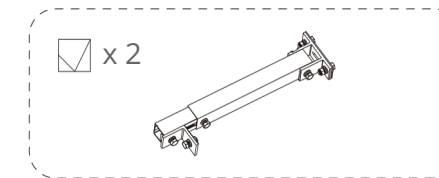

Anwendungsszenarien

Fixiert auf Balkon mit 0°

Fest auf dem Balkon mit einstellbarer Neigung 15°-30°

Komponenten

Material: SUS 304

Material: AL 6005-T5

Material: AL 6005-T5

Material: AL 6005-T5

Material: AL 6005-T5

Material: SUS 304

x 3

Details

- Flexible Befestigungsmethode, kann auf dem Balkon mit Geländer oder Wand platziert werden.
- Hochgradig korrosionsbeständige 6005-T5 Aluminiumlegierung und robuster 304-Edelstahl.
- Komplett vormontiert, einfach ausgeklappt und auf dem Balkon für die Installation befestigt.