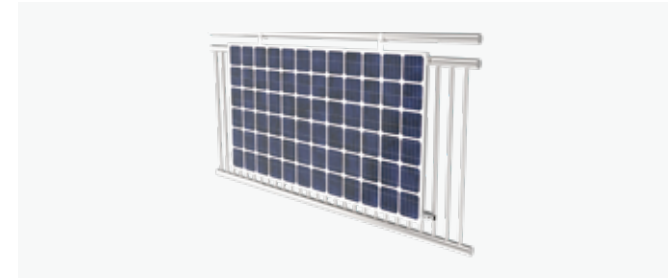

Anwendungsszenarien

Fixiert auf Balkon mit 0°

Fest auf dem Balkon mit einstellbarer Neigung 15°-30°

Komponenten

Material: SUS 304

Material: AL 6005-T5

Material: AL 6005-T5

Material: AL 6005-T5

Material: AL 6005-T5

Material: SUS 304

x 3

Details

- Flexible Befestigungsmethode, kann auf dem Balkon mit Geländer oder Wand platziert werden.
- Hochgradig korrosionsbeständige 6005-T5 Aluminiumlegierung und robuster 304-Edelstahl.
- Komplett vormontiert, einfach ausgeklappt und auf dem Balkon für die Installation befestigt.