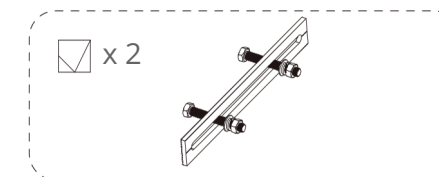

Anwendungsszenarien

Fixiert auf Balkon mit 0°

Fest auf dem Balkon mit einstellbarer Neigung 15°-30°

Komponenten

Material: SUS 304

Material: AL 6005-T5

Material: AL 6005-T5

Material: AL 6005-T5

Material: AL 6005-T5

Material: SUS 304

x 3

Details

- Flexible Befestigungsmethode, kann auf dem Balkon mit Geländer oder Wand platziert werden.
- Hochgradig korrosionsbeständige 6005-T5 Aluminiumlegierung und robuster 304-Edelstahl.
- Komplett vormontiert, einfach ausgeklappt und auf dem Balkon für die Installation befestigt.