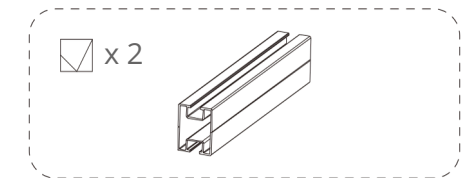

Anwendungsszenarien

Fixiert auf Balkon mit 0°

Fest auf dem Balkon mit einstellbarer Neigung 15°-30°

Komponenten

Material: SUS 304

Material: AL 6005-T5

Material: AL 6005-T5

Material: AL 6005-T5

Material: AL 6005-T5

Material: SUS 304

x 3

Details

- Flexible Befestigungsmethode, kann auf dem Balkon mit Geländer oder Wand platziert werden.
- Hochgradig korrosionsbeständige 6005-T5 Aluminiumlegierung und robuster 304-Edelstahl.
- Komplett vormontiert, einfach ausgeklappt und auf dem Balkon für die Installation befestigt.